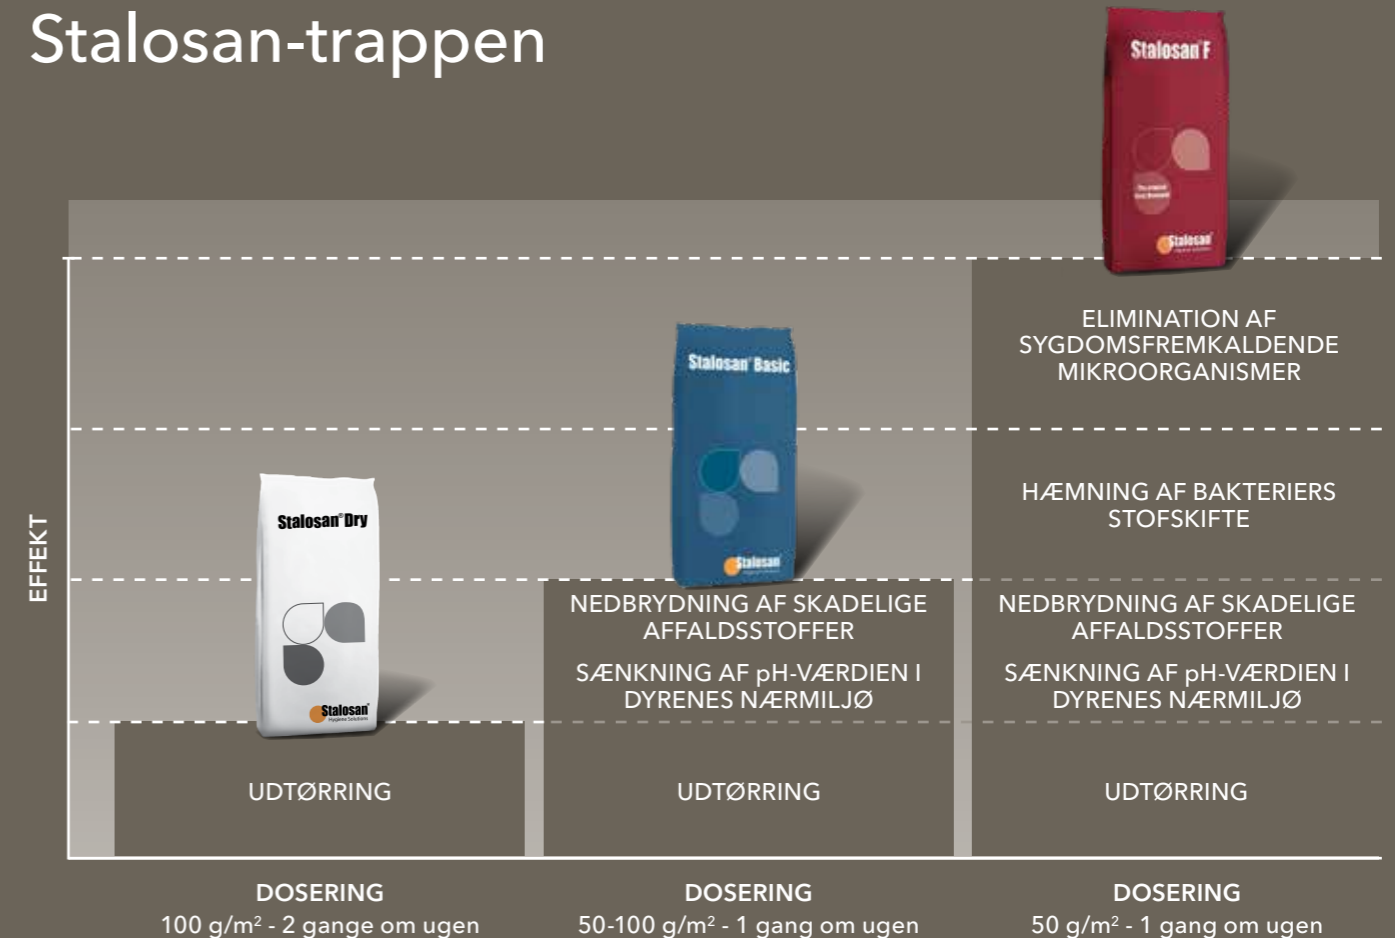

Strøelse og Stalosan[®]

- en stærk kombination

Tre Stalosan produkter dækker alle behov

STALOSAN DRY

Stalosan Dry er et let syrligt mineralsk pulver, som både fjerner fugt og ammoniak. Herved forringes levevilkårene for bakterier og andre mikroorganismer, og grisenes modstandsdygtighed forbedres.

PH-værdi: 6

STALOSAN BASIC

Stalosan Basic minder om Stalosan Dry, men her der er tilsat flere aktive syremineraler, som tydeligt øger den generelle effekt i forhold til Stalosan Dry.

PH-værdi: 4,5

STALOSAN F

Stalosan F er et kraftigt biocid, som bekæmper bakterier og andre mikroorganismer uafhængigt af fugtniveauet. Desuden nedbryder Stalosan F skadelige stoffer i staldmiljøet, inklusiv ammoniak.

PH-værdi: 3,5

Stalosan-trappen

F Plus – Kombinationen af strøelse og Stalosan F giver en kraftig udtørring og effektiv desinficering i kun en arbejdsgang.

Alle F Plus produkter er SPF-godkendt

HALMSTRØ F PLUS (10% STALOSAN F) MED STØVBINDER